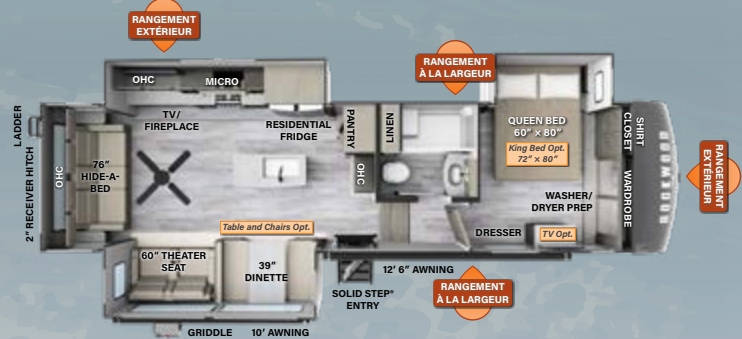

8294BS

LONGEUR: 36' 2" LARGEUR: 8' HAUTEUR: 13' 2" TIMON: 1817 ESSIEUX: 8324

SALON ARRIÈRE

PVV: 10226 CC: 2017 F 54 GAL G 80 GAL N 50 GAL