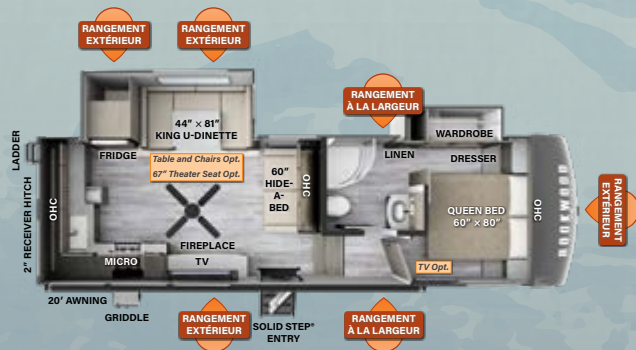

CUISINE ARRIÈRE

PVV: 7950 CC: 1902 **F** 54 GAL **G** 80 GAL **N** 40 GAL

2445WS

LONGEUR: 28' 11" LARGEUR: 8' HAUTEUR: 13' 1" TIMON: 1215 ESSIEUX: 6490

CUISINE ARRIÈRE

PVV: 7764 CC: 2051 **F** 54 GAL **G** 80 GAL **N** 40 GAL