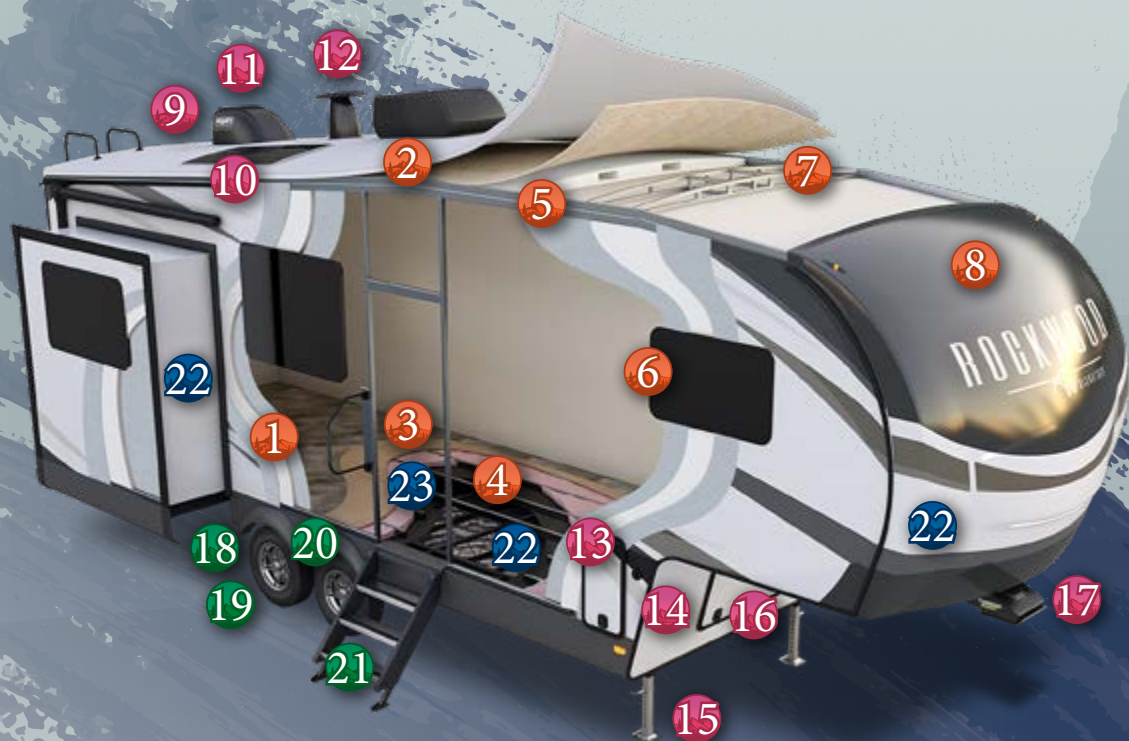

ENSEMBLE PROTECTION CLMATIQUE

- 22 Isolation Avec Membrane Radiant Sur Le Dessous, Devant, Et Plancher De Rallonge
- 23 Réservoirs De Rétentions Chauffés À Contrôle thermostatique 12V

2442BS

LONGEUR: 28' 11" LARGEUR: 8' HAUTEUR: 13' 1" TIMON: 1252 ESSIEUX: 6639