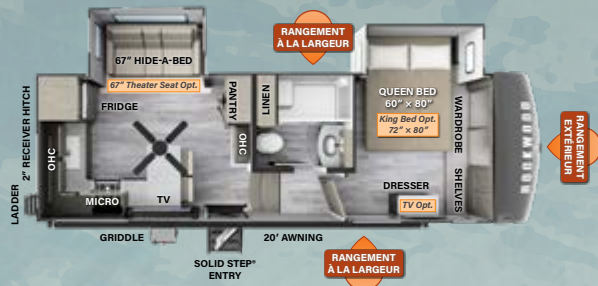

ENSEMBLE PROTECTION CLMATIQUE

- 22 Isolation Avec Membrane Radiant Sur Le Dessous, Devant, Et Plancher De Rallonge
- 23 Réservoirs De Rétentions Chauffés À Contrôle thermostatique 12V

2442BS

LONGEUR: 28' 11" LARGEUR: 8' HAUTEUR: 13' 1" TIMON: 1252 ESSIEUX: 6639