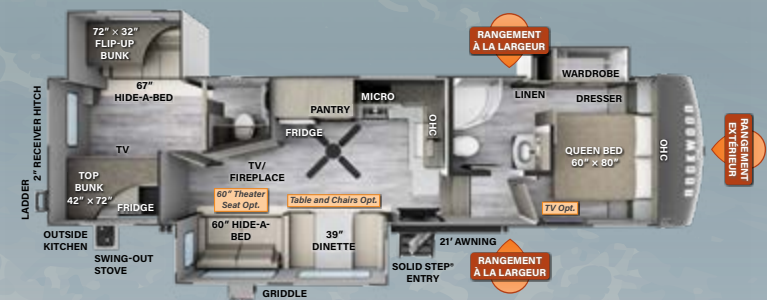

SALON ARRIÈRE

PVV: 9511 CC: 2169 **F** 54 GAL **G** 90 GAL **N** 50 GAL

2891BH

LONGEUR: 37' LARGEUR: 8' HAUTEUR: 13' 2" TIMON: 1700 ESSIEUX: 7717

CHAMBRE-DORTOIR

PVV: 9476 CC: 2224 **F** 54 GAL **G** 90 GAL **N** 50 GAL