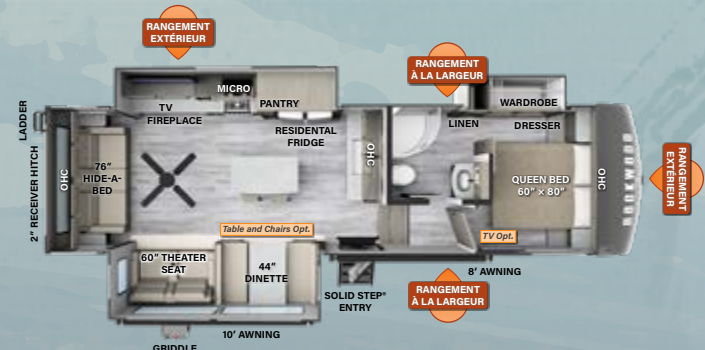

2622RK

LONGEUR: 30' 8" LARGEUR: 8' HAUTEUR: 13' 1" TIMON: 1410 ESSIEUX: 7000

CUISINE ARRIÈRE

PVV: 8469 CC: 1527 **F** 54 GAL **G** 80 GAL **N** 40 GAL

2883WS

LONGEUR: 33' 10" LARGEUR: 8' HAUTEUR: 13' 2" TIMON: 1680 ESSIEUX: 7772