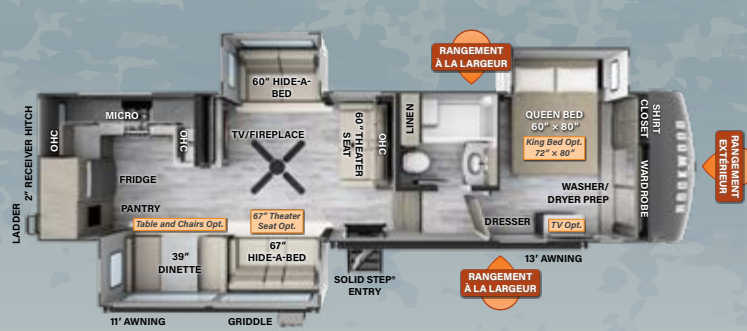

8294BS

Chocolate & Newport Ash 2893BS

Autumn Wood 2891BH

2893BS Newport Ash

2893BS Chocolate & Newport Ash

8291CL

LONGEUR: 37' LARGEUR: 8' HAUTEUR: 13' 2" TIMON: 1740 ESSIEUX: 8465

CUISINE ARRIÈRE